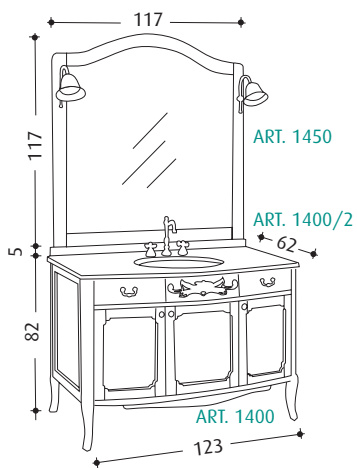

COMPOSIZIONE 1

ART. 1400 MOG NOC (MOGANO NOCE)

Base cm 122X80X60
 Vanity unit cm 122X80X60
 Base cm 122X80X60

ART. 1400/2

Marmo bianco carrara cm 123x60
 Marble bianco carrara cm 123x60
 Marbre bianco carrara cm 123x60

ART. 1400D MOG NOC (MOGANO NOCE)

Base doppia cm 159X80X61
 Double vanity unit cm 159X80X61
 Base double cm 159X80X61

ART. 1400D/2

Marmo bianco carrara cm 162x63
 Marble bianco carrara cm 162x63
 Marbre bianco carrara cm 162x63

Colonna cm 39,5x170,5x37,5
 Column cm 39,5x170,5x37,5
 Colonne cm 39,5x170,5x37,5

ART. 1450 MOG NOC (MOGANO NOCE)

Specchio con appliques cm 117x117
 Mirror with lamps cm 117x117
 Miroire avec appliques cm 117x117