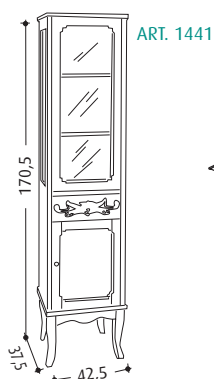

ACCESSORI

ART. 1430