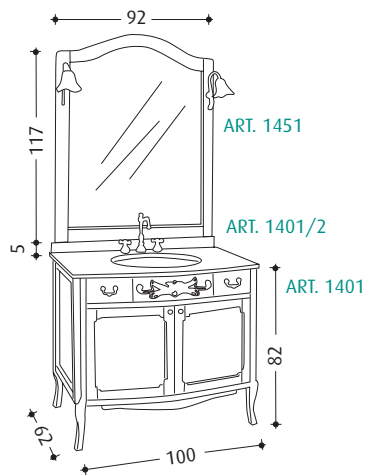

COMPOSIZIONE 2