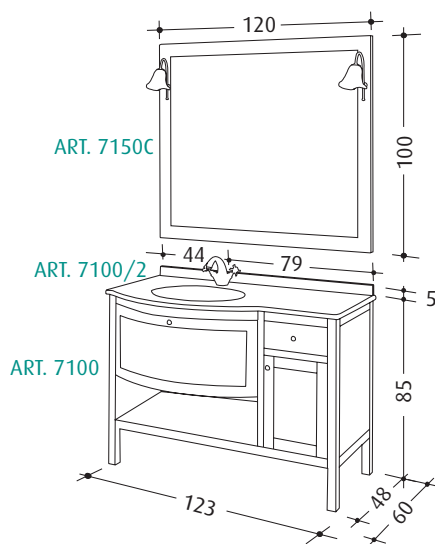

COMPOSIZIONE 1

COMPOSIZIONE 2

COMPOSIZIONE 4

COMPOSIZIONE 5

ACCESSORI

ART. 7100
Base cm 120x83x59
Vanity unit cm 120x83x59
Base cm 120x83x59

ART. 7100/2
Marmo bianco carrara con mensola cm 123 x60
Marble bianco carrara with shelf cm 123x60
Marbre bianco carrara avec étagère cm 123x60

ART. 7100D
Base doppia cm 160x83x59
Double vanity unit cm 160x83x59
Base double cm 160x83x59

ART. 7100D/1
Marmo bianco cristallino con 2 mensole cm 163x60
Marble bianco cristallino with 2 shelves cm 163x60
Marbre bianco cristallino avec 2 étagères cm 163x60

ART. 7100D/2
Marmo bianco carrara con 2 mensole cm 163x60
Marble bianco carrara with 2 shelves cm 163x60
Marbre bianco carrara avec 2 étagères cm 163x60

ART. 7101
Base cm 86x83x59
Vanity unit cm 86x83x59
Base cm 86x83x59

ART. 7101/2
Marmo bianco carrara con mensola cm 89x60
Marble bianco carrara with shelf cm 89x60
Marbre bianco carrara avec étagère cm 89x60

ART. 7102
Base cm 120x83x59
Vanity unit cm 120x83x59
Base cm 120x83x59