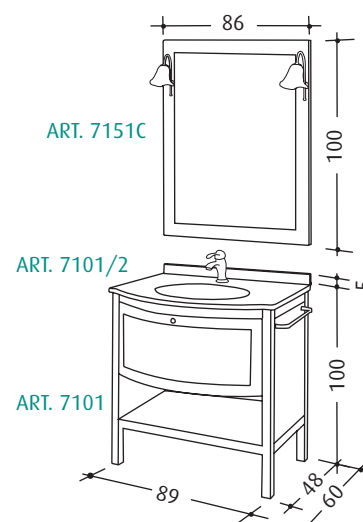

COMPOSIZIONE 1

COMPOSIZIONE 2

COMPOSIZIONE 4

COMPOSIZIONE 5

ACCESSORI

ART. 7100
Base cm 120x83x59
Vanity unit cm 120x83x59
Base cm 120x83x59

ART. 7100/2
Marmo bianco carrara con mensola cm 123 x60
Marble bianco carrara with shelf cm 123x60
Marbre bianco carrara avec étagère cm 123x60

ART. 7100D
Base doppia cm 160x83x59
Double vanity unit cm 160x83x59
Base double cm 160x83x59

ART. 7100D/1
Marmo bianco cristallino con 2 mensole cm 163x60
Marble bianco cristallino with 2 shelves cm 163x60
Marbre bianco cristallino avec 2 étagères cm 163x60

ART. 7100D/2
Marmo bianco carrara con 2 mensole cm 163x60
Marble bianco carrara with 2 shelves cm 163x60
Marbre bianco carrara avec 2 étagères cm 163x60

ART. 7101
Base cm 86x83x59
Vanity unit cm 86x83x59
Base cm 86x83x59

ART. 7101/2
Marmo bianco carrara con mensola cm 89x60
Marble bianco carrara with shelf cm 89x60
Marbre bianco carrara avec étagère cm 89x60

ART. 7102
Base cm 120x83x59
Vanity unit cm 120x83x59
Base cm 120x83x59