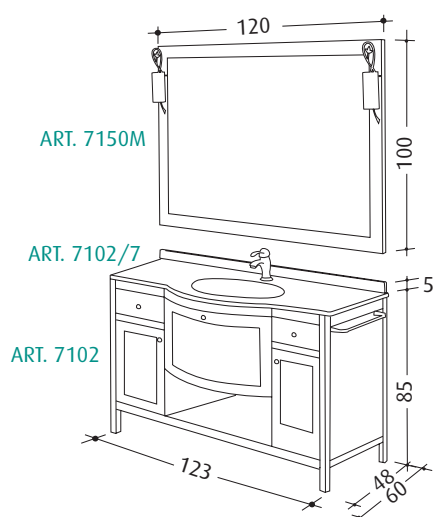

COMPOSIZIONE 1

COMPOSIZIONE 2

COMPOSIZIONE 4

COMPOSIZIONE 5

ACCESSORI

ART. 7100
Base cm 120x83x59
Vanity unit cm 120x83x59
Base cm 120x83x59

ART. 7100/2
Marmo bianco carrara con mensola cm 123 x60
Marble bianco carrara with shelf cm 123x60
Marbre bianco carrara avec étagère cm 123x60

ART. 7100D
Base doppia cm 160x83x59
Double vanity unit cm 160x83x59
Base double cm 160x83x59

ART. 7100D/1
Marmo bianco cristallino con 2 mensole cm 163x60
Marble bianco cristallino with 2 shelves cm 163x60
Marbre bianco cristallino avec 2 étagères cm 163x60

ART. 7100D/2
Marmo bianco carrara con 2 mensole cm 163x60
Marble bianco carrara with 2 shelves cm 163x60
Marbre bianco carrara avec 2 étagères cm 163x60

ART. 7101
Base cm 86x83x59
Vanity unit cm 86x83x59
Base cm 86x83x59

ART. 7101/2
Marmo bianco carrara con mensola cm 89x60
Marble bianco carrara with shelf cm 89x60
Marbre bianco carrara avec étagère cm 89x60

ART. 7102
Base cm 120x83x59
Vanity unit cm 120x83x59
Base cm 120x83x59