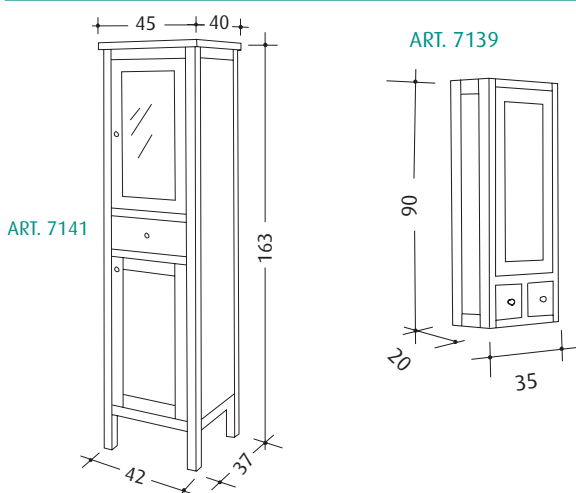

COMPOSIZIONE 1

COMPOSIZIONE 2

COMPOSIZIONE 4

COMPOSIZIONE 5

ACCESSORI

ART. 7100
Base cm 120x83x59
Vanity unit cm 120x83x59
Base cm 120x83x59

ART. 7100/2
Marmo bianco carrara con mensola cm 123 x60
Marble bianco carrara with shelf cm 123x60
Marbre bianco carrara avec étagère cm 123x60

ART. 7100D
Base doppia cm 160x83x59
Double vanity unit cm 160x83x59
Base double cm 160x83x59

ART. 7100D/1
Marmo bianco cristallino con 2 mensole cm 163x60
Marble bianco cristallino with 2 shelves cm 163x60
Marbre bianco cristallino avec 2 étagères cm 163x60

ART. 7100D/2
Marmo bianco carrara con 2 mensole cm 163x60
Marble bianco carrara with 2 shelves cm 163x60
Marbre bianco carrara avec 2 étagères cm 163x60

ART. 7101
Base cm 86x83x59
Vanity unit cm 86x83x59
Base cm 86x83x59

ART. 7101/2
Marmo bianco carrara con mensola cm 89x60
Marble bianco carrara with shelf cm 89x60
Marbre bianco carrara avec étagère cm 89x60

ART. 7102
Base cm 120x83x59
Vanity unit cm 120x83x59
Base cm 120x83x59