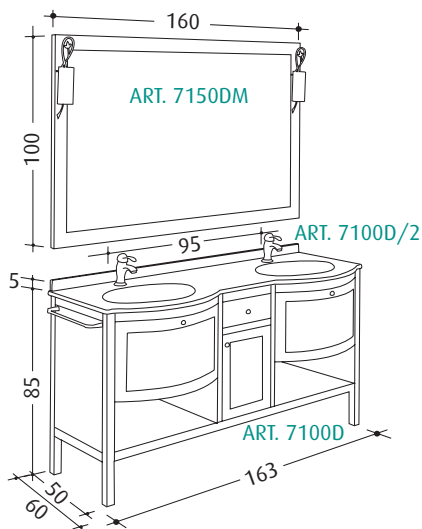

COMPOSIZIONE 1

COMPOSIZIONE 2

COMPOSIZIONE 4

COMPOSIZIONE 5

ACCESSORI

ART. 7100
Base cm 120x83x59
Vanity unit cm 120x83x59
Base cm 120x83x59

ART. 7100/2
Marmo bianco carrara con mensola cm 123 x60
Marble bianco carrara with shelf cm 123x60
Marbre bianco carrara avec étagère cm 123x60

ART. 7100D
Base doppia cm 160x83x59
Double vanity unit cm 160x83x59
Base double cm 160x83x59

ART. 7100D/1
Marmo bianco cristallino con 2 mensole cm 163x60
Marble bianco cristallino with 2 shelves cm 163x60
Marbre bianco cristallino avec 2 étagères cm 163x60

ART. 7100D/2
Marmo bianco carrara con 2 mensole cm 163x60
Marble bianco carrara with 2 shelves cm 163x60
Marbre bianco carrara avec 2 étagères cm 163x60

ART. 7101
Base cm 86x83x59
Vanity unit cm 86x83x59
Base cm 86x83x59

ART. 7101/2
Marmo bianco carrara con mensola cm 89x60
Marble bianco carrara with shelf cm 89x60
Marbre bianco carrara avec étagère cm 89x60

ART. 7102
Base cm 120x83x59
Vanity unit cm 120x83x59
Base cm 120x83x59