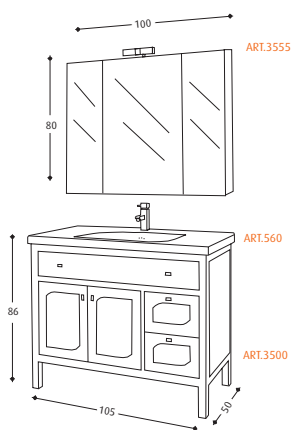

SWING COMPOSIZIONE 1

SWING COMPOSIZIONE 2/3

RODI COMPOSIZIONE 1

RODI COMPOSIZIONE 2

RODI COMPOSIZIONE 3/4

RODI VETRINETTA

ART. 140
Lavabo incasso sottopiano rettangolare cm 50x29
Built in rectangular washbasin cm 50x29
Lavabo rectangulaire encastrement par dessous cm 50x29

ART. 3500 NOC ROV NER
(NOCE ROVERE NERO-WALLNUT OAK BLACK-NOYER CHENE NOIRE)
Base cm 99x82x49
Vanity Unit cm 99x82x49
Base cm 99x82x49

ART. 3525 NOC ROV NER
(NOCE ROVERE NERO-WALLNUT OAK BLACK-NOYER CHENE NOIRE)
Mensola con soap dispenser e portabicchiere cm 100x18
Shelf with soap dispenser and tumbler holder cm 100x18
Etagere avec soap dispenser et porte verre cm 100x18

ART. 3550 NOC ROV NER
(NOCE ROVERE NERO-WALLNUT OAK BLACK-NOYER CHENE NOIRE)
Specchio con faretto cm 100x80
Mirror with lamp cm 100x80
Miroir avec spot cm 100x80

ART. 3555 NOC ROV NER
(NOCE ROVERE NERO-WALLNUT OAK BLACK-NOYER CHENE NOIRE)
Specchio contenitore con faretto e lente d'ingrandimento cm 100x80x13
Container Mirror with light and magnifying mirror cm 100x80x13
Miroir conteneur avec spot et verre grossissant cm 100x80x13

ART. 6150
Specchio con cornice in alluminio e faretto neon cm 115x75
Mirror with aluminium frame and neon lamp cm 115x75
Miroir avec cadre en aluminium et spot neon cm 115x75

ART. 6310 LIG WEN
Base cm 118x82x50
Vanity Unit cm 118x82x50
Base cm 118x82x50