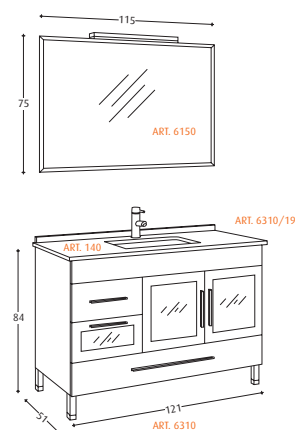

SWING COMPOSIZIONE 1

SWING COMPOSIZIONE 2/3

RODI COMPOSIZIONE 1

RODI COMPOSIZIONE 2

RODI COMPOSIZIONE 3/4

RODI VETRINETTA

ART. 140
Lavabo incasso sottopiano rettangolare cm 50x29
Built in rectangular washbasin cm 50x29
Lavabo rectangulaire encastrement par dessous cm 50x29

ART. 3500 NOC ROV NER
(NOCE ROVERE NERO-WALLNUT OAK BLACK-NOYER CHENE NOIRE)
Base cm 99x82x49
Vanity Unit cm 99x82x49
Base cm 99x82x49

ART. 3525 NOC ROV NER
(NOCE ROVERE NERO-WALLNUT OAK BLACK-NOYER CHENE NOIRE)
Mensola con soap dispenser e portabicchiere cm 100x18
Shelf with soap dispenser and tumbler holder cm 100x18
Etagere avec soap dispenser et porte verre cm 100x18

ART. 3550 NOC ROV NER
(NOCE ROVERE NERO-WALLNUT OAK BLACK-NOYER CHENE NOIRE)
Specchio con faretto cm 100x80
Mirror with lamp cm 100x80
Miroir avec spot cm 100x80

ART. 3555 NOC ROV NER
(NOCE ROVERE NERO-WALLNUT OAK BLACK-NOYER CHENE NOIRE)
Specchio contenitore con faretto e lente d'ingrandimento cm 100x80x13
Container Mirror with light and magnifying mirror cm 100x80x13
Miroir conteneur avec spot et verre grossissant cm 100x80x13

ART. 6150
Specchio con cornice in alluminio e faretto neon cm 115x75
Mirror with aluminium frame and neon lamp cm 115x75
Miroir avec cadre en aluminium et spot neon cm 115x75

ART. 6310 LIG WEN
Base cm 118x82x50
Vanity Unit cm 118x82x50
Base cm 118x82x50