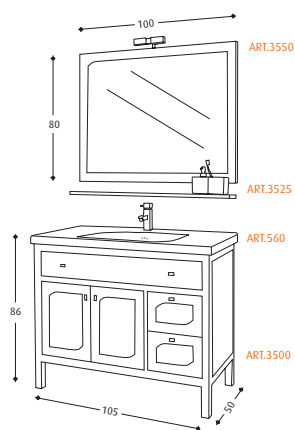

SWING COMPOSIZIONE 1

SWING COMPOSIZIONE 2/3

RODI COMPOSIZIONE 1

RODI COMPOSIZIONE 2

RODI COMPOSIZIONE 3/4

RODI VETRINETTA

ART. 140
Lavabo incasso sottopiano rettangolare cm 50x29
Built in rectangular washbasin cm 50x29
Lavabo rectangulaire encastrement par dessous cm 50x29

ART. 3500 NOC ROV NER
(NOCE ROVERE NERO-WALLNUT OAK BLACK-NOYER CHENE NOIRE)
Base cm 99x82x49
Vanity Unit cm 99x82x49
Base cm 99x82x49

ART. 3525 NOC ROV NER
(NOCE ROVERE NERO-WALLNUT OAK BLACK-NOYER CHENE NOIRE)
Mensola con soap dispenser e portabicchiere cm 100x18
Shelf with soap dispenser and tumbler holder cm 100x18
Etagere avec soap dispenser et porte verre cm 100x18

ART. 3550 NOC ROV NER
(NOCE ROVERE NERO-WALLNUT OAK BLACK-NOYER CHENE NOIRE)
Specchio con faretto cm 100x80
Mirror with lamp cm 100x80
Miroir avec spot cm 100x80

ART. 3555 NOC ROV NER
(NOCE ROVERE NERO-WALLNUT OAK BLACK-NOYER CHENE NOIRE)
Specchio contenitore con faretto e lente d'ingrandimento cm 100x80x13
Container Mirror with light and magnifying mirror cm 100x80x13
Miroir conteneur avec spot et verre grossissant cm 100x80x13

ART. 6150
Specchio con cornice in alluminio e faretto neon cm 115x75
Mirror with aluminium frame and neon lamp cm 115x75
Miroir avec cadre en aluminium et spot neon cm 115x75

ART. 6310 LIG WEN
Base cm 118x82x50
Vanity Unit cm 118x82x50
Base cm 118x82x50