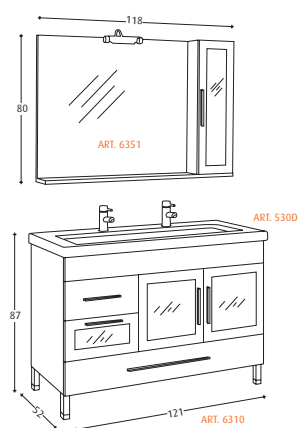

SWING COMPOSIZIONE 1

SWING COMPOSIZIONE 2/3

RODI COMPOSIZIONE 1

RODI COMPOSIZIONE 2

RODI COMPOSIZIONE 3/4

RODI VETRINETTA

ART. 140
Lavabo incasso sottopiano rettangolare cm 50x29
Built in rectangular washbasin cm 50x29
Lavabo rectangulaire encastrement par dessous cm 50x29

ART. 3500 NOC ROV NER
(NOCE ROVERE NERO-WALLNUT OAK BLACK-NOYER CHENE NOIRE)
Base cm 99x82x49
Vanity Unit cm 99x82x49
Base cm 99x82x49

ART. 3525 NOC ROV NER
(NOCE ROVERE NERO-WALLNUT OAK BLACK-NOYER CHENE NOIRE)
Mensola con soap dispenser e portabicchiere cm 100x18
Shelf with soap dispenser and tumbler holder cm 100x18
Etagere avec soap dispenser et porte verre cm 100x18

ART. 3550 NOC ROV NER
(NOCE ROVERE NERO-WALLNUT OAK BLACK-NOYER CHENE NOIRE)
Specchio con faretto cm 100x80
Mirror with lamp cm 100x80
Miroir avec spot cm 100x80

ART. 3555 NOC ROV NER
(NOCE ROVERE NERO-WALLNUT OAK BLACK-NOYER CHENE NOIRE)
Specchio contenitore con faretto e lente d'ingrandimento cm 100x80x13
Container Mirror with light and magnifying mirror cm 100x80x13
Miroir conteneur avec spot et verre grossissant cm 100x80x13

ART. 6150
Specchio con cornice in alluminio e faretto neon cm 115x75
Mirror with aluminium frame and neon lamp cm 115x75
Miroir avec cadre en aluminium et spot neon cm 115x75

ART. 6310 LIG WEN
Base cm 118x82x50
Vanity Unit cm 118x82x50
Base cm 118x82x50