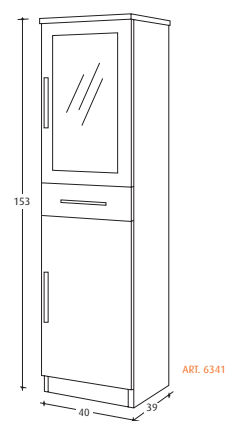

SWING COMPOSIZIONE 1

SWING COMPOSIZIONE 2/3

RODI COMPOSIZIONE 1

RODI COMPOSIZIONE 2

RODI COMPOSIZIONE 3/4

RODI VETRINETTA

ART. 140
Lavabo incasso sottopiano rettangolare cm 50x29
Built in rectangular washbasin cm 50x29
Lavabo rectangulaire encastrement par dessous cm 50x29

ART. 530
Top in ceramica cm 121x52
Ceramic top cm 121x52
Top en ceramique cm 121x52

ART. 530D
Top in ceramica doppio cm 121x52
Double ceramic top cm 121x52
Top en ceramique double cm 121x52

ART. 560
Top in ceramica cm 105x50
Ceramic top cm 105x50
Top en porcelaine cm 105x50

ART. 3500 NOC ROV NER
(NOCE ROVERE NERO-WALLNUT OAK BLACK-NOYER CHENE NOIRE)
Base cm 99x82x49
Vanity Unit cm 99x82x49
Base cm 99x82x49

ART. 3525 NOC ROV NER
(NOCE ROVERE NERO-WALLNUT OAK BLACK-NOYER CHENE NOIRE)
Mensola con soap dispenser e portabicchiere cm 100x18
Shelf with soap dispenser and tumbler holder cm 100x18
Etagere avec soap dispenser et porte verre cm 100x18

ART. 3550 NOC ROV NER
(NOCE ROVERE NERO-WALLNUT OAK BLACK-NOYER CHENE NOIRE)
Specchio con faretto cm 100x80
Mirror with lamp cm 100x80
Miroir avec spot cm 100x80

ART. 3555 NOC ROV NER
(NOCE ROVERE NERO-WALLNUT OAK BLACK-NOYER CHENE NOIRE)
Specchio contenitore con faretto e lente d'ingrandimento cm 100x80x13
Container Mirror with light and magnifying mirror cm 100x80x13
Miroir conteneur avec spot et verre grossissant cm 100x80x13