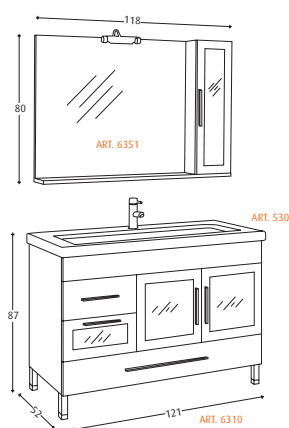

SWING COMPOSIZIONE 1

SWING COMPOSIZIONE 2/3

RODI COMPOSIZIONE 1

RODI COMPOSIZIONE 2

RODI COMPOSIZIONE 3/4

RODI VETRINETTA

ART. 140
Lavabo incasso sottopiano rettangolare cm 50x29
Built in rectangular washbasin cm 50x29
Lavabo rectangulaire encastrement par dessous cm 50x29

ART. 3500 NOC ROV NER
(NOCE ROVERE NERO-WALLNUT OAK BLACK-NOYER CHENE NOIRE)
Base cm 99x82x49
Vanity Unit cm 99x82x49
Base cm 99x82x49

ART. 3525 NOC ROV NER
(NOCE ROVERE NERO-WALLNUT OAK BLACK-NOYER CHENE NOIRE)
Mensola con soap dispenser e portabicchiere cm 100x18
Shelf with soap dispenser and tumbler holder cm 100x18
Etagere avec soap dispenser et porte verre cm 100x18

ART. 3550 NOC ROV NER
(NOCE ROVERE NERO-WALLNUT OAK BLACK-NOYER CHENE NOIRE)
Specchio con faretto cm 100x80
Mirror with lamp cm 100x80
Miroir avec spot cm 100x80

ART. 3555 NOC ROV NER
(NOCE ROVERE NERO-WALLNUT OAK BLACK-NOYER CHENE NOIRE)
Specchio contenitore con faretto e lente d'ingrandimento cm 100x80x13
Container Mirror with light and magnifying mirror cm 100x80x13
Miroir conteneur avec spot et verre grossissant cm 100x80x13

ART. 6150
Specchio con cornice in alluminio e faretto neon cm 115x75
Mirror with aluminium frame and neon lamp cm 115x75
Miroir avec cadre en aluminium et spot neon cm 115x75

ART. 6310 LIG WEN
Base cm 118x82x50
Vanity Unit cm 118x82x50
Base cm 118x82x50