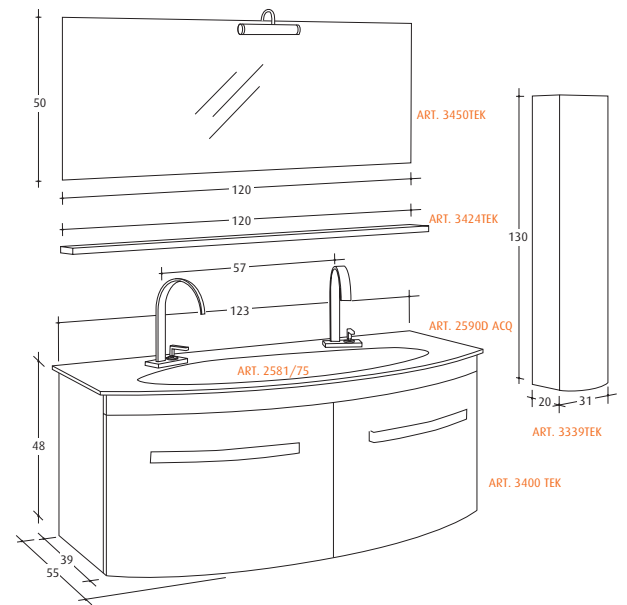

AMBRA COMPOSIZIONE 1/4

AMBRA COMPOSIZIONE 2/3

AMBRA COMPOSIZIONE 5

GIADA COMPOSIZIONE 1

ART. 2581/75

Piletta scarico libero
Free Discharge waste
Bonde écoulement libre

ART. 2590D ACQ

Lavabo fuso cm 123x39/55
Fused Glass washbasin cm 123x39/55
Plan vasque en verre fondu cm 123x39/55

ART. 2593 ACQ

Lavabo fuso cm 121x44/56/39
Fused Glass washbasin cm 121x44/56/39
Plan vasque en verre fondu cm 121x44/56/39

ART. 3300 TEK ROV NER BIB ANB ROB
(TEAK-ROVERE-NERO-BIANCO BRILLANTE-ANTRACITE BRILLANTE-ROSSO-BRILLANTE)

Base con 3 cassetti cm 119x48x44/55/37
Vanity Unit with 3 drawers cm 119x48x44/55/37
Base avec 3 tiroirs cm 119x48x44/55/37

ART. 3300/20

Top Marron Glacé cm122x57

ART. 3300/21

Top Giallo Sole cm122x57

ART. 3300/30

ART. 3350P TEK ROV NER BIB ANB ROB
(TEAK-ROVERE-NERO-BIANCO BRILLANTE-ANTRACITE BRILLANTE-ROSSO-BRILLANTE)
Specchio con pensile e faretto cm 120x80x16
Mirror with lateral cabinet cm 120x80x16
Miroir avec armoire cm 120x80x16