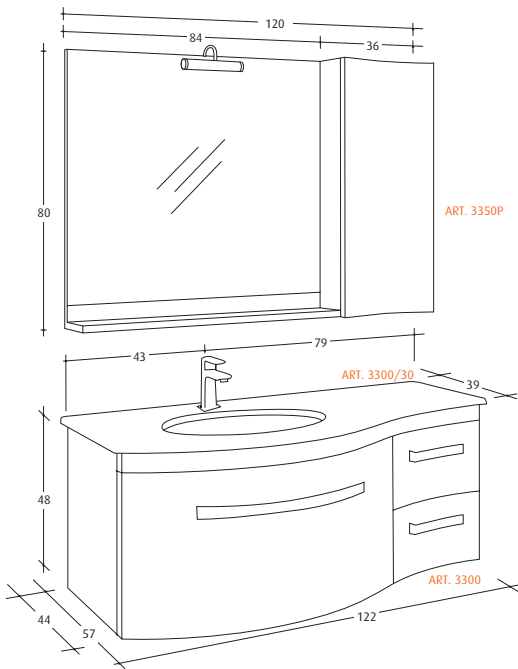

AMBRA COMPOSIZIONE 1/4

AMBRA COMPOSIZIONE 2/3

AMBRA COMPOSIZIONE 5

GIADA COMPOSIZIONE 1

ART. 2581/75

Piletta scarico libero
Free Discharge waste
Bonde écoulement libre

ART. 2590D ACQ

Lavabo fuso cm 123x39/55
Fused Glass washbasin cm 123x39/55
Plan vasque en verre fondu cm 123x39/55

ART. 2593 ACQ

Lavabo fuso cm 121x44/56/39
Fused Glass washbasin cm 121x44/56/39
Plan vasque en verre fondu cm 121x44/56/39

ART. 3300 TEK ROV NER BIB ANB ROB
(TEAK-ROVERE-NERO-BIANCO BRILLANTE-ANTRACITE BRILLANTE-ROSSO-BRILLANTE)

Base con 3 cassetti cm 119x48x44/55/37
Vanity Unit with 3 drawers cm 119x48x44/55/37
Base avec 3 tiroirs cm 119x48x44/55/37

ART. 3300/20

Top Marron Glacé cm122x57

ART. 3300/21

Top Giallo Sole cm122x57

ART. 3300/30

ART. 3350P TEK ROV NER BIB ANB ROB
(TEAK-ROVERE-NERO-BIANCO BRILLANTE-ANTRACITE BRILLANTE-ROSSO-BRILLANTE)
Specchio con pensile e faretto cm 120x80x16
Mirror with lateral cabinet cm 120x80x16
Miroir avec armoire cm 120x80x16