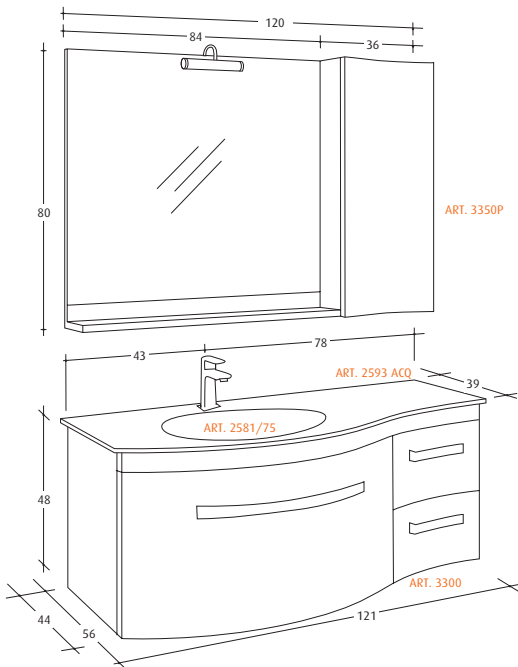

AMBRA COMPOSIZIONE 1/4

AMBRA COMPOSIZIONE 2/3

AMBRA COMPOSIZIONE 5

GIADA COMPOSIZIONE 1

ART. 2581/75

Piletta scarico libero
Free Discharge waste
Bonde écoulement libre

ART. 2590D ACQ

Lavabo fuso cm 123x39/55
Fused Glass washbasin cm 123x39/55
Plan vasque en verre fondu cm 123x39/55

ART. 2593 ACQ

Lavabo fuso cm 121x44/56/39
Fused Glass washbasin cm 121x44/56/39
Plan vasque en verre fondu cm 121x44/56/39

ART. 3300 TEK ROV NER BIB ANB ROB
(TEAK-ROVERE-NERO-BIANCO BRILLANTE-ANTRACITE BRILLANTE-ROSSO-BRILLANTE)

Base con 3 cassetti cm 119x48x44/55/37
Vanity Unit with 3 drawers cm 119x48x44/55/37
Base avec 3 tiroirs cm 119x48x44/55/37

ART. 3300/20

Top Marron Glacé cm122x57

ART. 3300/21

Top Giallo Sole cm122x57

ART. 3300/30

ART. 3350P TEK ROV NER BIB ANB ROB
(TEAK-ROVERE-NERO-BIANCO BRILLANTE-ANTRACITE BRILLANTE-ROSSO-BRILLANTE)
Specchio con pensile e faretto cm 120x80x16
Mirror with lateral cabinet cm 120x80x16
Miroir avec armoire cm 120x80x16