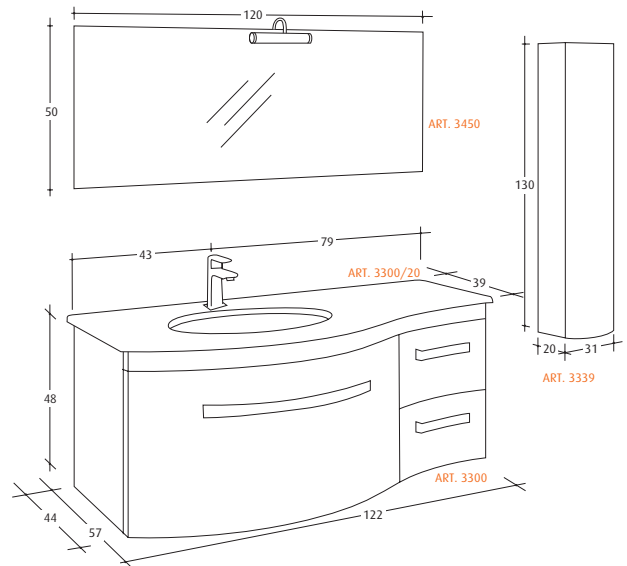

AMBRA COMPOSIZIONE 1/4

AMBRA COMPOSIZIONE 2/3

AMBRA COMPOSIZIONE 5

GIADA COMPOSIZIONE 1

ART. 2581/75

Piletta scarico libero
Free Discharge waste
Bonde écoulement libre

ART. 2590D ACQ

Lavabo fuso cm 123x39/55
Fused Glass washbasin cm 123x39/55
Plan vasque en verre fondu cm 123x39/55

ART. 2593 ACQ

Lavabo fuso cm 121x44/56/39
Fused Glass washbasin cm 121x44/56/39
Plan vasque en verre fondu cm 121x44/56/39

ART. 3300 TEK ROV NER BIB ANB ROB
(TEAK-ROVERE-NERO-BIANCO BRILLANTE-ANTRACITE BRILLANTE-ROSSO-BRILLANTE)

Base con 3 cassetti cm 119x48x44/55/37
Vanity Unit with 3 drawers cm 119x48x44/55/37
Base avec 3 tiroirs cm 119x48x44/55/37

ART. 3300/20

Top Marron Glacé cm122x57

ART. 3300/21

Top Giallo Sole cm122x57

ART. 3300/30

ART. 3350P TEK ROV NER BIB ANB ROB
(TEAK-ROVERE-NERO-BIANCO BRILLANTE-ANTRACITE BRILLANTE-ROSSO-BRILLANTE)
Specchio con pensile e faretto cm 120x80x16
Mirror with lateral cabinet cm 120x80x16
Miroir avec armoire cm 120x80x16