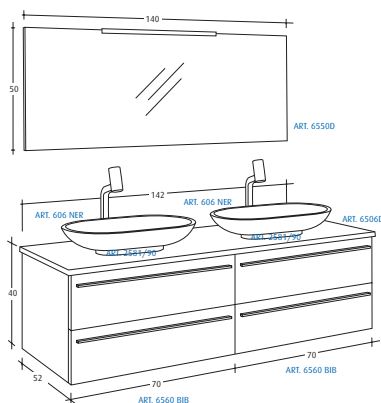

COMPOSIZIONE 1/5

COMPOSIZIONE 2/8

COMPOSIZIONE 3

COMPOSIZIONE 4

COMPOSIZIONE 6

COMPOSIZIONE 7/9

COLORI DISPONIBILI: PAG. 75

**ART. 606 ANT NER ROS (ANTRACITE-NERO-ROSSO)**  
 Vasca d'appoggio in cristallo con supporto cm 55x35x10,5h  
 Vasque d'appui en crystal avec support cm 55x35x10,5h  
 Fused Crystal washbasin with support cm 55x35x10,5h

**ART. 2591 ACQ**  
 Lavabo fuso cm 126x52  
 Fused washbasin cm 126x52  
 Lavabo en verre fondu cm 126x52

**ART. 2592 ACQ**  
 Lavabo fuso cm 72x52  
 Fused washbasin cm 72x52  
 Lavabo en verre fondu cm 72x52