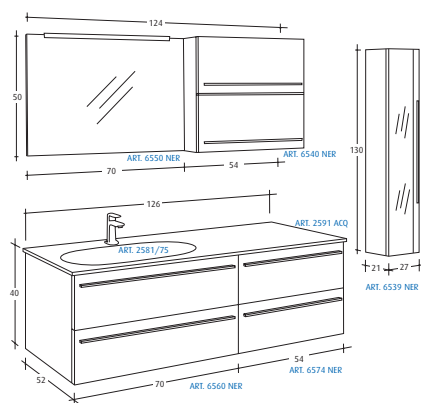

COMPOSIZIONE 1/5

COMPOSIZIONE 2/8

COMPOSIZIONE 3

COMPOSIZIONE 4

COMPOSIZIONE 6

COMPOSIZIONE 7/9

COLORI DISPONIBILI: PAG. 75

**ART. 606 ANT NER ROS (ANTRACITE-NERO-ROSSO)**  
 Vasca d'appoggio in cristallo con supporto cm 55x35x10,5h  
 Vasque d'appui en crystal avec support cm 55x35x10,5h  
 Fused Crystal washbasin with support cm 55x35x10,5h