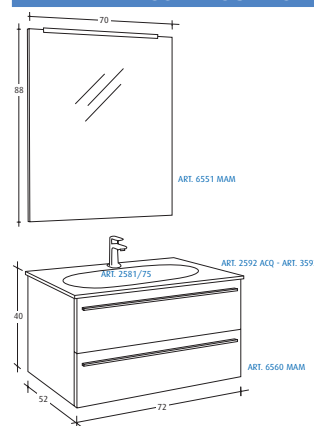

COMPOSIZIONE 1/5

COMPOSIZIONE 2/8

COMPOSIZIONE 3

COMPOSIZIONE 4

COMPOSIZIONE 6

COMPOSIZIONE 7/9

COLORI DISPONIBILI: PAG. 75

**ART. 606 ANT NER ROS (ANTRACITE-NERO-ROSSO)**  
 Vasca d'appoggio in cristallo con supporto cm 55x35x10,5h  
 Vasque d'appui en crystal avec support cm 55x35x10,5h  
 Fused Crystal washbasin with support cm 55x35x10,5h

**ART. 2591 ACQ**  
 Lavabo fuso cm 126x52  
 Fused washbasin cm 126x52  
 Lavabo en verre fondu cm 126x52

**ART. 2592 ACQ**  
 Lavabo fuso cm 72x52  
 Fused washbasin cm 72x52  
 Lavabo en verre fondu cm 72x52