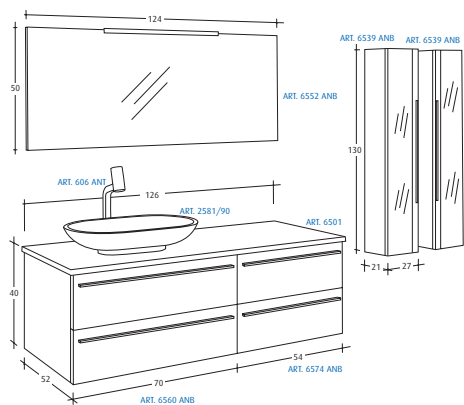

COMPOSIZIONE 1/5

COMPOSIZIONE 2/8

COMPOSIZIONE 3

COMPOSIZIONE 4

COMPOSIZIONE 6

COMPOSIZIONE 7/9

COLORI DISPONIBILI: PAG. 75

**ART. 606 ANT NER ROS (ANTRACITE-NERO-ROSSO)**  
 Vasca d'appoggio in cristallo con supporto cm 55x35x10,5h  
 Vasque d'appui en crystal avec support cm 55x35x10,5h  
 Fused Crystal washbasin with support cm 55x35x10,5h