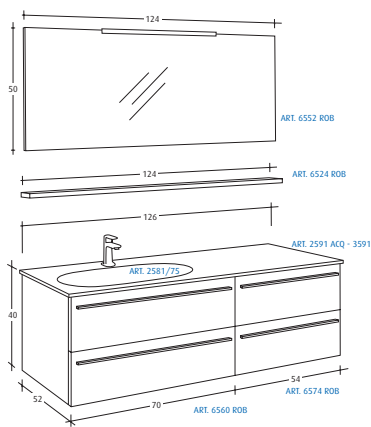

COMPOSIZIONE 1/5

COMPOSIZIONE 2/8

COMPOSIZIONE 3

COMPOSIZIONE 4

COMPOSIZIONE 6

COMPOSIZIONE 7/9

COLORI DISPONIBILI: PAG. 75

**ART. 606 ANT NER ROS (ANTRACITE-NERO-ROSSO)**  
 Vasca d'appoggio in cristallo con supporto cm 55x35x10,5h  
 Vasque d'appui en crystal avec support cm 55x35x10,5h  
 Fused Crystal washbasin with support cm 55x35x10,5h