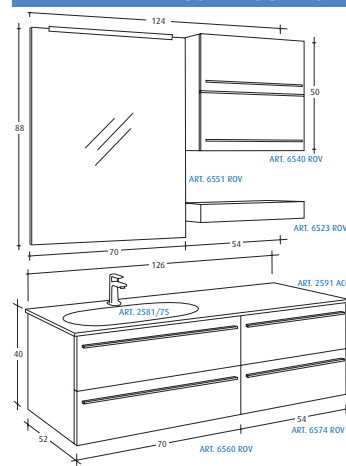

COMPOSIZIONE 1/5

COMPOSIZIONE 2/8

COMPOSIZIONE 3

COMPOSIZIONE 4

COMPOSIZIONE 6

COMPOSIZIONE 7/9

COLORI DISPONIBILI: PAG. 75

**ART. 606 ANT NER ROS (ANTRACITE-NERO-ROSSO)**  
 Vasca d'appoggio in cristallo con supporto cm 55x35x10,5h  
 Vasque d'appui en crystal avec support cm 55x35x10,5h  
 Fused Crystal washbasin with support cm 55x35x10,5h