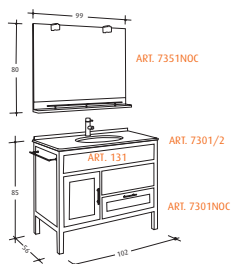

COMPOSIZIONE 8

COMPOSIZIONE 11

VETRINETTA / PENSILE

ART. 131
Lavabo in ceramica smaltato esternamente cm 57,5x42
Built in washbasin externally glazed cm 57,5x42
Vasque à encastrement par dessous extérieurement émaillé cm 57,5x42

ART. 2543
Pensile cromato con 3 mensole cm 27x92
Wall chromed unit with 3 shelves cm 27x92
Armoire chromé avec 3 étagères cm 27x92

ART. 3555 NOC ROV NER (NOCE ROVERE NERO-WALLNUT OAK BLACK-NOYER CHENE NOIRE)
Specchio contenitore con faretto e lente d'ingrandimento cm 100x80x13
Container Mirror with light and magnifying mirror cm 100x80x13
Miroir conteneur avec spot et verre grossissant cm 100x80x13