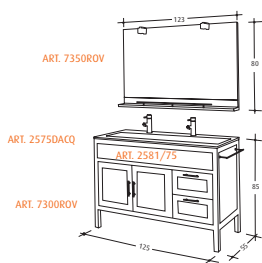

COMPOSIZIONE 1