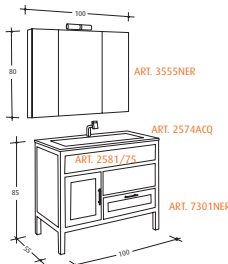

COMPOSIZIONE 8

COMPOSIZIONE 11

VETRINETTA / PENSILE

ART. 131
Lavabo in ceramica smaltato esternamente cm 57,5x42
Built in washbasin externally glazed cm 57,5x42
Vasque à encastrement par dessous extérieurement émaillé cm 57,5x42