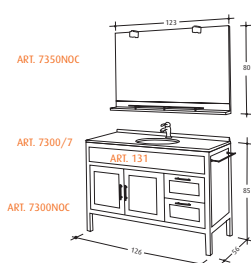

COMPOSIZIONE 4