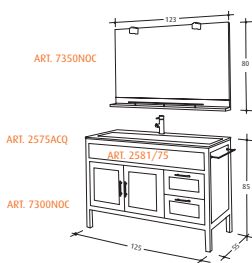

COMPOSIZIONE 2