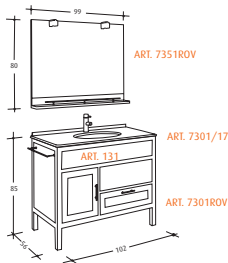

COMPOSIZIONE 5