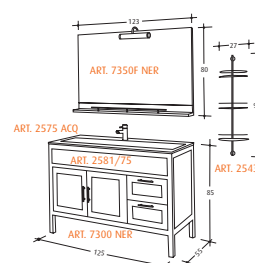

COMPOSIZIONE 9