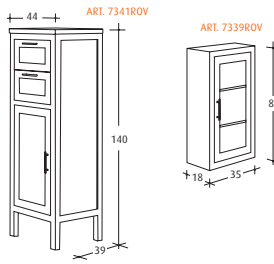

COMPOSIZIONE 8

COMPOSIZIONE 11

VETRINETTA / PENSILE

ART. 131
Lavabo in ceramica smaltato esternamente cm 57,5x42
Built in washbasin externally glazed cm 57,5x42
Vasque à encastrement par dessous extérieurement émaillé cm 57,5x42

ART. 2543
Pensile cromato con 3 mensole cm 27x92
Wall chromed unit with 3 shelves cm 27x92
Armoire chromé avec 3 étagères cm 27x92

ART. 3555 NOC ROV NER (NOCE ROVERE NERO-WALLNUT OAK BLACK-NOYER CHENE NOIRE)
Specchio contenitore con faretto e lente d'ingrandimento cm 100x80x13
Container Mirror with light and magnifying mirror cm 100x80x13
Miroir conteneur avec spot et verre grossissant cm 100x80x13