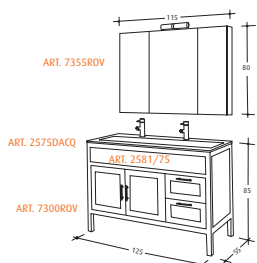

COMPOSIZIONE 10