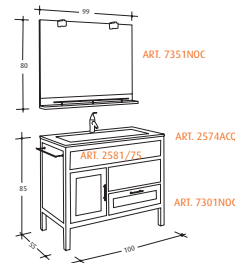

COMPOSIZIONE 8

COMPOSIZIONE 11

VETRINETTA / PENSILE

ART. 131
Lavabo in ceramica smaltato esternamente cm 57,5x42
Built in washbasin externally glazed cm 57,5x42
Vasque à encastrement par dessous extérieurement émaillé cm 57,5x42

ART. 2543
Pensile cromato con 3 mensole cm 27x92
Wall chromed unit with 3 shelves cm 27x92
Armoire chromé avec 3 étagères cm 27x92

ART. 3555 NOC ROV NER (NOCE ROVERE NERO-WALLNUT OAK BLACK-NOYER CHENE NOIRE)
Specchio contenitore con faretto e lente d'ingrandimento cm 100x80x13
Container Mirror with light and magnifying mirror cm 100x80x13
Miroir conteneur avec spot et verre grossissant cm 100x80x13