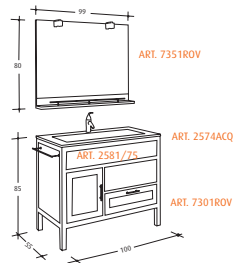

COMPOSIZIONE 6