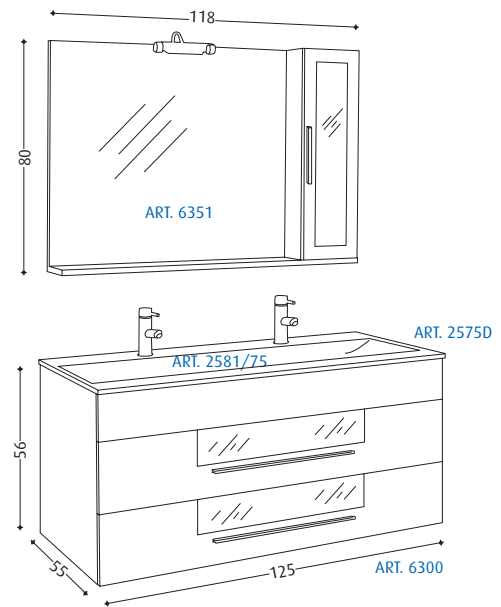

CIPRO COMPOSIZIONE 2