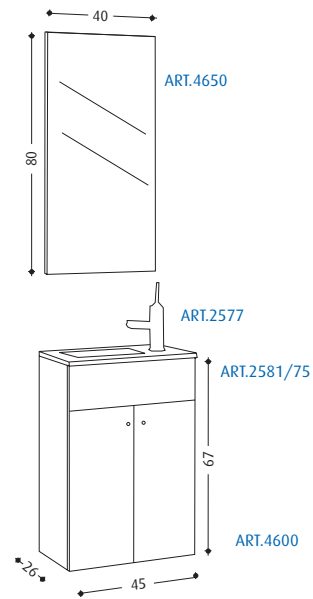

CIPRO COMPOSIZIONE 1

CIPRO COMPOSIZIONE 2

NARA COMP.

COLORI DISPONIBILI: PAG. 75

BABY COMP.

VULCANO COMPOSIZIONE 1

VULCANO COMPOSIZIONE 2