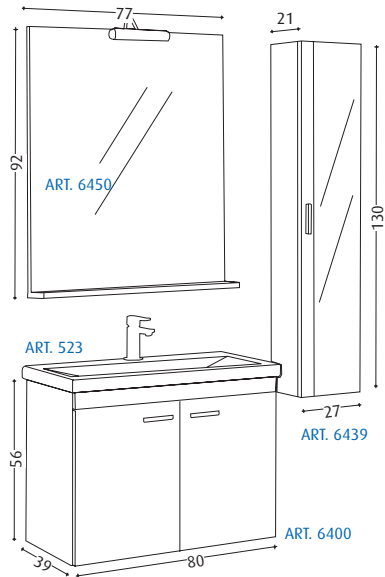

NARA COMP.

COLORI DISPONIBILI: PAG. 75