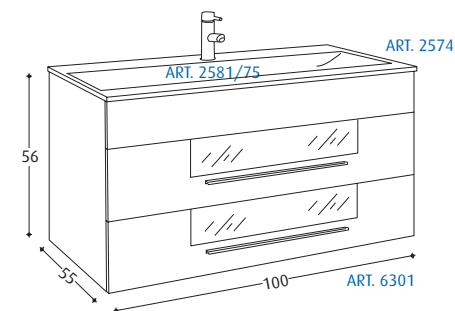

CIPRO COMPOSIZIONE 3

ART. 3201

Pianale inferiore con piedini cm 120x50
Under top with feet cm 120x50 / Top inferieur avec pieds 120x50

ART. 3202

Cassettiera cm 40x50x40
Chest of drawer cm 40x50x40 / Meuble avec 2 tiroirs cm 40x50x40

ART. 3203

Top con staffaggio per lavabo ceramica ref 600 cm 120x50
Top with brackets for ceramic washbasin ref 600 cm 120x50
Top avec support pour vasque en ceramique ref 600 cm 120x50

ART. 3204

Top con staffaggio per bacinella cristallo ref 601 cm 120x50
Top with brackets for cristal washbasin ref 601 cm 120x50
Top avec support pour vasque en cristal ref 600 cm 120x50

ART. 600

Lavabo cm ø 49,5 h. 15 / Washbasin cm ø 49,5 h. 15 / Lavabo cm ø 49,5 h. 15

ART. 601

Bacinella in cristallo cm ø 42 / Cristal Washbasin cm ø 42 / Vasque en cristal cm ø 42

ART. 3601

Miscelatore monocomando h 32 / Basing single lever mixer h 32 / Mélangeur h 32

ART. 2558

Specchio fuso senza faretto cm 68x96
Fused glass mirror without spot cm 68x96
Miroir en verre fondu cm 68x96

ART. 2558/1

Faretto cromato attacco a muro / Wall chromed light / Spot au mur chromé

ART. 2582

Sifone bottiglia Stilo / Stilo Bottle trap / Siphon Bouteille Stilo

ART. 2581/100

Piletta scarico libero h 100
Free discharge waste h 100 / Bonde dechargement toujours ouvert h 100

ART. 2523

Mensola cm 23x12 in vetro fuso
Fused glass shelf cm 23x12 / Etagère cm 23x12 en verre fondue

ART. 2533

Mensola cm 33x12 in vetro fuso
Fused glass shelf cm 33x12 / Etagère cm 33x12 en verre fondue

ART. 2543

Pensile cromato c/3 mensole cm 92x27x14
Wall chromed unit with 3 glass shelves cm 92x27x14
Armoire chromé avec 3 etagère cm 92x27x14

ART. 2582

Sifone bottiglia Stilo / Stilo Bottle trap / Siphon Bouteille Stilo

ART. 3250

Specchio cm 60x90 con faretto
Mirror cm 60x90 with light / Miroir cm 60x90 avec spot

ART. 523

Top in ceramica cm 80x39
Ceramic Top cm 80x39 / Top en ceramique cm 80x39

ART. 2574 ACQ (ACQUAMARINA)

Lavabo fuso cm 100x55
Fused glass washbasin cm 100x55 / Plan vasque en verre fondu cm 100x55

ART. 2575 ACQ MEV (ACQUAMARINA METALLIZZATO)

Lavabo fuso cm 125x55
Fused glass washbasin cm 125x55 / Plan vasque en verre fondu cm 125x55

ART. 2575D ACQ MEV (ACQUAMARINA METALLIZZATO)

Lavabo fuso doppio cm 125x55
Double fused glass washbasin cm 125x55
Plan vasque double en verre fondu cm 125x55

ART. 2577 ACQ

Lavabo in vetrofuso cm 45x26
Fused glass washbasin cm 45x26 / Lavabo en verre fondu cm 45x26

ART. 2581/75

Piletta a scarico libero / Free discharge waste / Bonde écoulement libre

ART. 4600 LIG WEN BIM (ROVERE LIGHT WENGÉ BIANCO MATT)

Base cm 45x67x 26 / Vanity unit cm 45x67x26 / Base cm 45x67x26

ART. 4650 LIG WEN BIM (ROVERE LIGHT WENGÉ BIANCO MATT)

Specchio cm 40x80 / Mirror cm 40x80 / Miroir cm 40x80

ART. 6300 LIG WEN (ROVERE LIGHT WENGÉ)

Base con 2 cassetti cm 123x56x54
Vanity unit with 2 drawers cm 123x56x54
Base avec 2 tiroirs cm 123x56x54

ART. 6301 LIG WEN (ROVERE LIGHT WENGÉ)

Base con 2 cassetti cm 98x56x54
Vanity unit with 2 drawers cm 99x56x54 / Base avec 2 tiroirs cm 99x56x54

ART. 6350