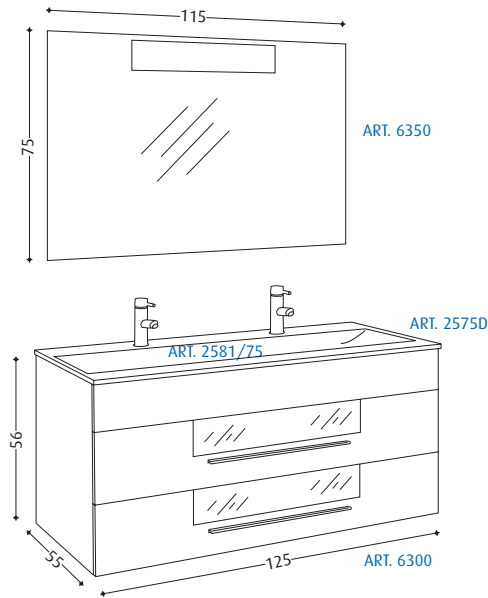

CIPRO COMPOSIZIONE 1