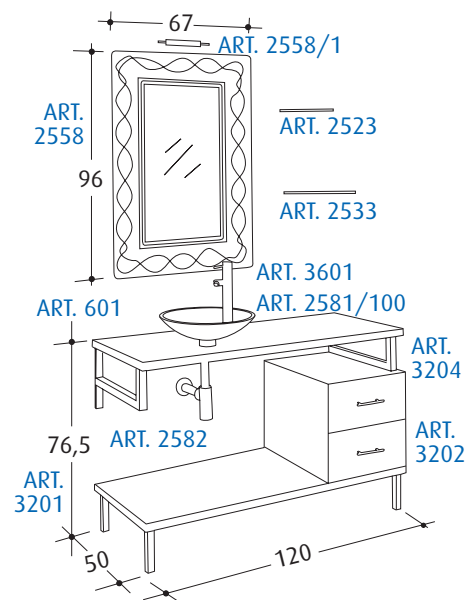

VULCANO COMPOSIZIONE 2