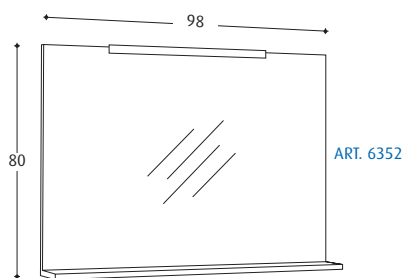

CIPRO COMPOSIZIONE 3

ART. 3201

Pianale inferiore con piedini cm 120x50
Under top with feet cm 120x50 / Top inferieur avec pieds 120x50

ART. 3202

Cassettiera cm 40x50x40
Chest of drawer cm 40x50x40 / Meuble avec 2 tiroirs cm 40x50x40

ART. 3203

Top con staffaggio per lavabo ceramica ref 600 cm 120x50
Top with brackets for ceramic washbasin ref 600 cm 120x50
Top avec support pour vasque en ceramique ref 600 cm 120x50

ART. 3204

Top con staffaggio per bacinella cristallo ref 601 cm 120x50
Top with brackets for cristal washbasin ref 601 cm 120x50
Top avec support pour vasque en cristal ref 600 cm 120x50

ART. 600

Lavabo cm ø 49,5 h. 15 / Washbasin cm ø 49,5 h. 15 / Lavabo cm ø 49,5 h. 15

ART. 601

Bacinella in cristallo cm ø 42 / Cristal Washbasin cm ø 42 / Vasque en cristal cm ø 42

ART. 3601

Miscelatore monocomando h 32 / Basing single lever mixer h 32 / Mélangeur h 32

ART. 2558

Specchio fuso senza faretto cm 68x96
Fused glass mirror without spot cm 68x96
Miroir en verre fondu cm 68x96

ART. 2558/1

Faretto cromato attacco a muro / Wall chromed light / Spot au mur chromé

ART. 2582

Sifone bottiglia Stilo / Stilo Bottle trap / Siphon Bouteille Stilo

ART. 2581/100

Piletta scarico libero h 100
Free discharge waste h 100 / Bonde dechargement toujours ouvert h 100

ART. 2523

Mensola cm 23x12 in vetro fuso
Fused glass shelf cm 23x12 / Etagère cm 23x12 en verre fondue

ART. 2533

Mensola cm 33x12 in vetro fuso
Fused glass shelf cm 33x12 / Etagère cm 33x12 en verre fondue

ART. 2543

Pensile cromato c/3 mensole cm 92x27x14
Wall chromed unit with 3 glass shelves cm 92x27x14
Armoire chromé avec 3 etagère cm 92x27x14

ART. 2582

Sifone bottiglia Stilo / Stilo Bottle trap / Siphon Bouteille Stilo

ART. 3250

Specchio cm 60x90 con faretto
Mirror cm 60x90 with light / Miroir cm 60x90 avec spot

ART. 523

Top in ceramica cm 80x39
Ceramic Top cm 80x39 / Top en ceramique cm 80x39

ART. 2574 ACQ (ACQUAMARINA)

Lavabo fuso cm 100x55
Fused glass washbasin cm 100x55 / Plan vasque en verre fondu cm 100x55

ART. 2575 ACQ MEV (ACQUAMARINA METALLIZZATO)

Lavabo fuso cm 125x55
Fused glass washbasin cm 125x55 / Plan vasque en verre fondu cm 125x55

ART. 2575D ACQ MEV (ACQUAMARINA METALLIZZATO)

Lavabo fuso doppio cm 125x55
Double fused glass washbasin cm 125x55
Plan vasque double en verre fondu cm 125x55

ART. 2577 ACQ

Lavabo in vetrofuso cm 45x26
Fused glass washbasin cm 45x26 / Lavabo en verre fondu cm 45x26

ART. 2581/75

Piletta a scarico libero / Free discharge waste / Bonde écoulement libre

ART. 4600 LIG WEN BIM (ROVERE LIGHT WENGÉ BIANCO MATT)

Base cm 45x67x 26 / Vanity unit cm 45x67x26 / Base cm 45x67x26

ART. 4650 LIG WEN BIM (ROVERE LIGHT WENGÉ BIANCO MATT)

Specchio cm 40x80 / Mirror cm 40x80 / Miroir cm 40x80

ART. 6300 LIG WEN (ROVERE LIGHT WENGÉ)

Base con 2 cassetti cm 123x56x54
Vanity unit with 2 drawers cm 123x56x54
Base avec 2 tiroirs cm 123x56x54

ART. 6301 LIG WEN (ROVERE LIGHT WENGÉ)

Base con 2 cassetti cm 98x56x54
Vanity unit with 2 drawers cm 99x56x54 / Base avec 2 tiroirs cm 99x56x54

ART. 6350