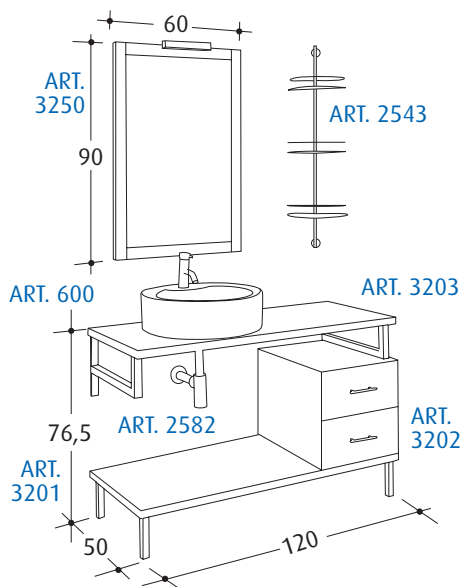

VULCANO COMPOSIZIONE 1